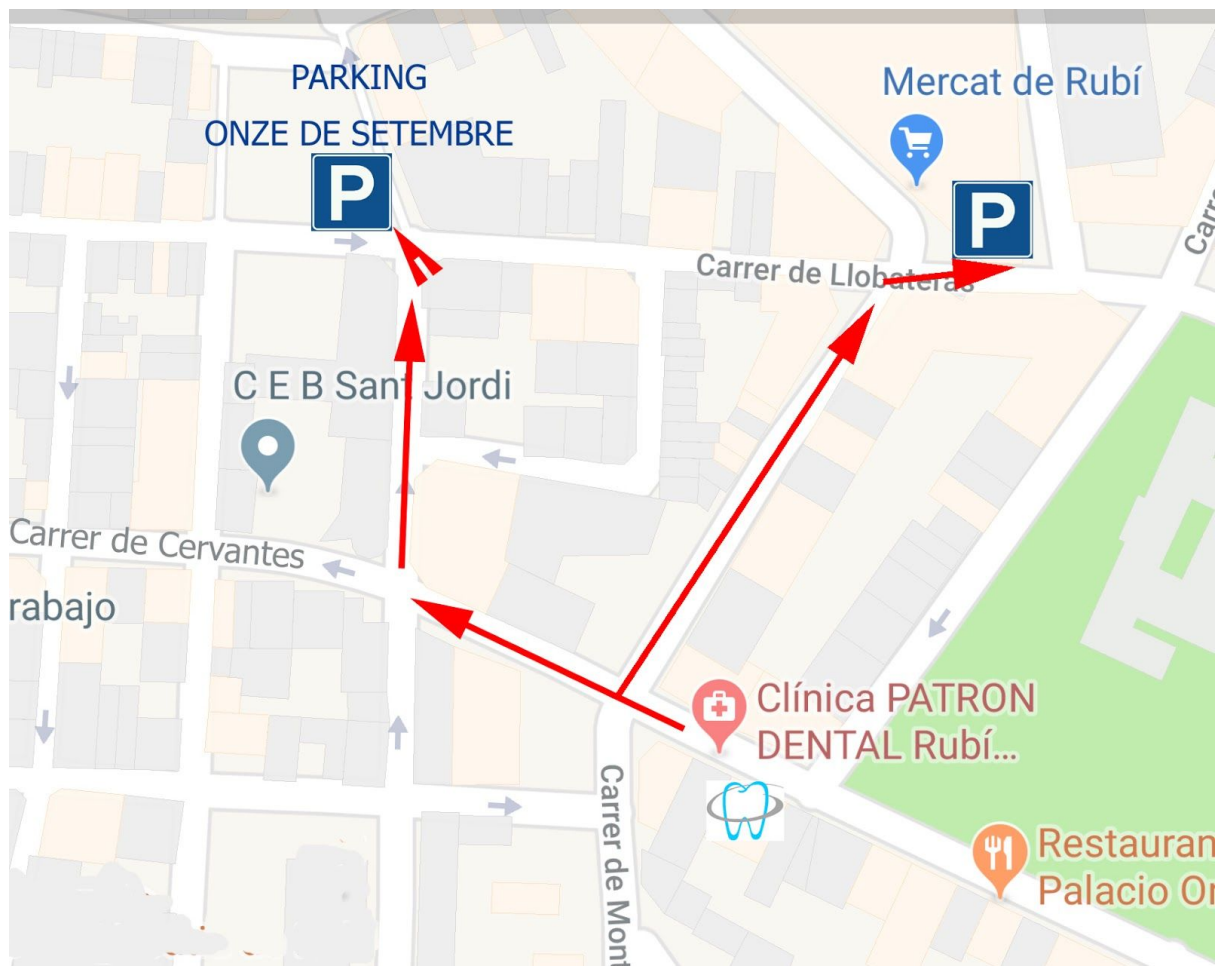

PARKING RUBÍ

PARKING ONZE DE SETEMBRE (a 150 mts.)

PARKING DEL MERCAT (a 80 mts.)

Al terminar tu visita pide en recepción de la clínica la tarjeta para el parking, indicándonos en cuál te has aparcado. Tenemos tarjetas de 30 minutos y 60 minutos, según la duración de tu visita.