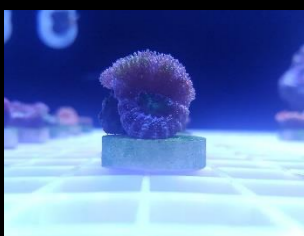

CORALES LPS

ESPECIE	Talla	Precio
Acanthastrea Australia Salvaje BRUTALE	12p	49€
Acanthastrea (morada, roja, azul)	XL	80€
Acanthastrea (verde, blanca, gris)	3p	18€
Acanthastrea (roja, rosa, morada)	3p	18€
Acanthastrea 5 super colores (min 2-3p)	1p	25€
Acanthastrea 4 colores	15p	59€
Acanthastrea 4 colores	30p	99€
Acanthastrea 4 colores PURE LOVE	1p	20€
Duncan (boca verde fluor)	3-4p	25€
Duncan Salvaje (boca ultra verde)	2p	25€
Euphyllia Parancora (puntas verde fluor)	3p	36€
Euphyllia Ancora Australia SALVAJE	XXL	180€

CORALES SPS

ESPECIE	Talla	Precio
Seriopora Hystrix Rosa		39€
Seriopora Hystrix Amarilla		39€
Porites Salvaje		40€

ZOHANTHUS

ESPECIE	Talla	Precio
Rasta	1p	13€
Sakura Sunrise	1p	20€
Bob Marley	1p	15€
Golden Hornet	1p	13€
Blue Hornet	1p	13€