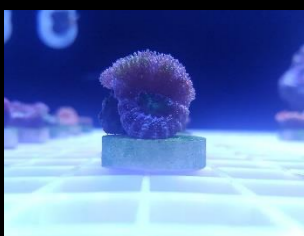

PECES

ESPECIE	Talla	Precio
Amphiprion Clarkii	M	21,95€
Amphiprion Ocellaris	S	9,95€
Amphiprion Ocellaris BLACK	S	29,99
Chromis Viridis	M	8,95€
Centropuge Acanthops	M	41,99€
Chaetodon Lunula	L	59,95€
Chaetodon Xanthocephalus	L	62€
Cryptocentrus Aurora		36€
Halichoeres Trispilus	S-M	29,90€
Hexataenia	S	19,00€
Labroides Dimidiatus	M	18€
Odonus Niger	S	29,90€
Rhinecanthus aculeatus picasso	S	39€
Pseudoanthias Squamipinnis		28€
Synchiropus Picturatus	M	29€
Valencienea Sexguttata	M	29€
Zebbrasoma Desjardini Mar Rojo	L	59,90€

CORALES SPS

ESPECIE	Talla	Precio
Seriopora Hystrix Rosa		39€
Seriopora Hystrix Amarilla		39€
Porites Salvaje		40€

ZOHANTHUS

ESPECIE	Talla	Precio
Rasta	1p	13€
Sakura Sunrise	1p	20€
Bob Marley	1p	15€
Golden Hornet	1p	13€
Blue Hornet	1p	13€

CORALES BLANDOS Y ANEMONAS

ESPECIE	Precio
Stichodactyla haddoni	65€
Heteractis Magnifica (base roja)	69,95€
Zohantus Rasta 1p	13€
Arbol de Kenia	39€
Briareum	39€
Palitoa verde	32€

PODEIS VER FOTOS AQUÍ: