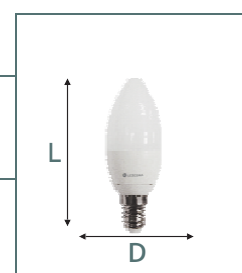

LEDESMA

C37

Descripción

Ref: 09417

C37 3LED proporcionan un efecto suave y difuso, ofreciendo una duración excepcional, gracias a su diseño esta bombilla es perfecta para dispositivos decorativos con casquillos E14.

Aplicaciones

- Ideal para candelabros, candeleros, luminarias tipo araña y apliques de pared.

Dimensiones (mm)

Longitud total (L): 103

Diámetro (D): 37

Datos Técnicos

Tipo	SMD LED
Color	4000
Lúmenes	390
Casquillo	E14
Potencia	4 W
Equivalencia	=45 W
Voltaje	220-240V
Ángulo	180°
Hz / A / FP	50 / 0,04 / 0,43
Material	Aluminio / Termoplástico
Vida útil	30.000
Nº encendidos	30.000
Libre de mercurio	SI
Regulable	NO
Código de barras	8435105594178
Und. embalaje	10/100