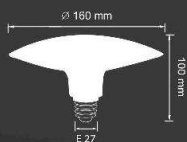

BOMBILLA LED

GARANTÍA 2 AÑOS

CYMBAL

CYM-20-30 | CYM-20-40

180V
265V

160°

E 27

NO REGULABLE