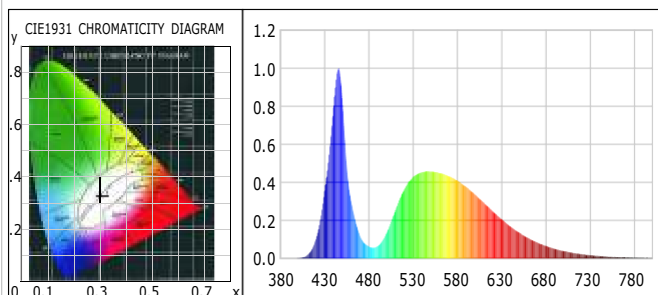

- Ideal para cualquier estancia exterior como terrazas, jardines, piscinas etc...

Dimensiones (mm)

Altura total (L): 345

Anchura (D): 310

Datos Técnicos

Tipo	SMD5054
Color	6000
Lúmenes	22000
Protección (IP)	IP66
Potencia	200 W
Voltaje	85-265V
Ángulo	120°
Hz / A / FP	50 / 0,97 / 0,98
Material	Aluminio y cristal
Vida útil	30.000
Nº encendidos	30.000
Libre de mercurio	SI
Regulable	NO
Código de barras	8435105523567
Und. embalaje	1/4

* Tornillería de aluminio

color
6000k

22000
Lumens

200W

IP 66

85 V
265 V

30,000h

REGULABLE