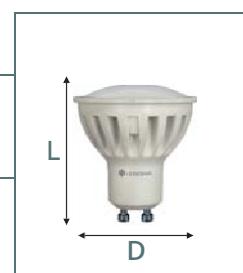

GU10

Descripción

Ref: 09405

GU10 SMD directa a la red ha sido diseñada para sustituir a las halógenas dicróicas convencionales, su forma y potencia la hace ideal para lugares domésticos y comerciales.

Aplicaciones

- Todas las aplicaciones domésticas
- Recepciones, pasillos, oficinas, hoteles etc...

Dimensiones (mm)

Longitud total (L):	56
Diámetro (D):	50

Datos Técnicos

Tipo	SMD LED
Color	3000
Lúmenes	360
Casquillo	GU10
Potencia	4 W
Equivalencia	=45 W
Voltaje	220-240V
Ángulo	120°
Hz / A / FP	50 / 0,04 / 0,44
Material	Aluminio / Termoplástico
Vida útil	30.000
Nº encendidos	30.000
Libre de mercurio	SI
Regulable	NO
Código de barras	8435105594055
Und. embalaje	10/100