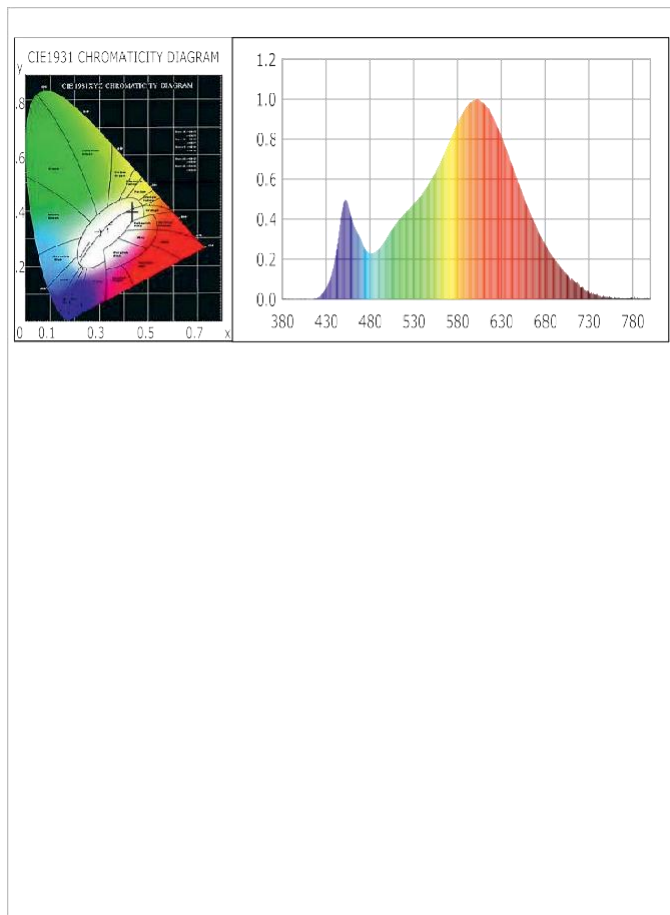

GU10

Descripción

Ref: 09405

GU10 SMD directa a la red ha sido diseñada para sustituir a las halógenas dicróicas convencionales, su forma y potencia la hace ideal para lugares domésticos y comerciales.

Aplicaciones

- Todas las aplicaciones domésticas
- Recepciones, pasillos, oficinas, hoteles etc...

Dimensiones (mm)

Longitud total (L):	56
Diámetro (D):	50

Datos Técnicos

Tipo	SMD LED
Color	3000
Lúmenes	360
Casquillo	GU10
Potencia	4 W
Equivalencia	=45 W
Voltaje	220-240V
Ángulo	120°
Hz / A / FP	50 / 0,04 / 0,44
Material	Aluminio / Termoplástico
Vida útil	30.000
Nº encendidos	30.000
Libre de mercurio	SI
Regulable	NO
Código de barras	8435105594055
Und. embalaje	10/100