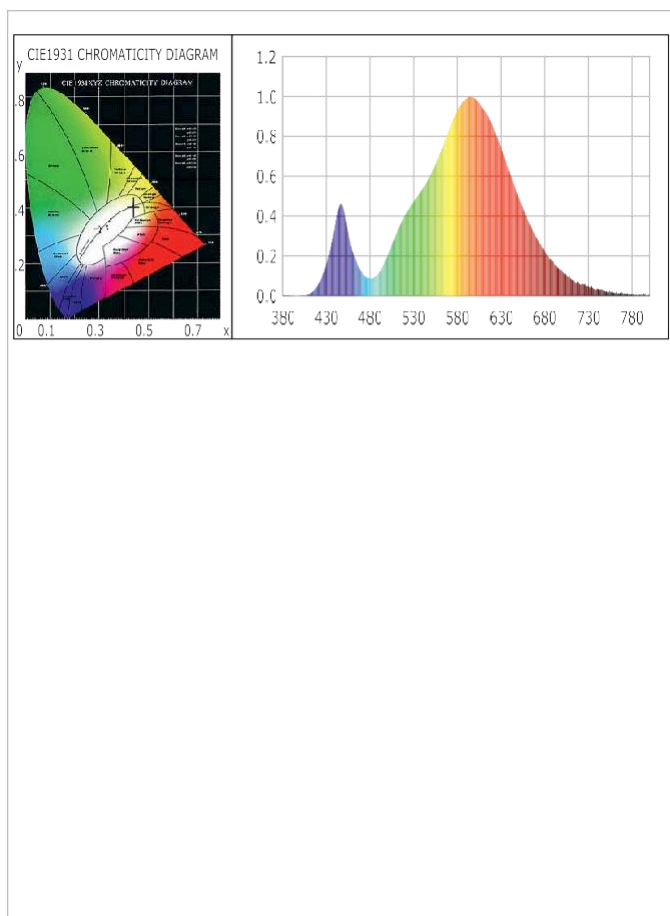

SLIM ALUMINIO

Descripción

Ref: 10790

SLIM ALUMINIO proporciona un efecto de luz suave y difusa, gracias a su diseño y variedad de medidas puede cubrir cualquier necesidad tanto comercial como doméstica.

Aplicaciones

- Ideal para Salones, baños, cocinas, pasillos, recepciones, oficinas, hoteles, restaurantes, galerías etc.....

Dimensiones (mm)

Diámetro total (L):	121
Altura (D):	19
Corte instalación:	102

Datos Técnicos

Tipo	SMD LED
Color	3000
Lúmenes	600
Protección (IP)	IP20
Potencia	6 W
Equivalencia	
Voltaje	85-265V
Ángulo	140°
Hz / A / FP	50 / 0,05 / 0,60
Material	Aluminio y plástico
Vida útil	50.000
Nº encendidos	30.000
Libre de mercurio	SI
Regulable	NO
Código de barras	8435105507901
Und. embalaje	1/40