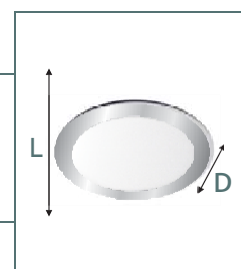

SLIM ALUMINIO

Descripción

Ref: 10790

SLIM ALUMINIO proporciona un efecto de luz suave y difusa, gracias a su diseño y variedad de medidas puede cubrir cualquier necesidad tanto comercial como doméstica.

Aplicaciones

- Ideal para Salones, baños, cocinas, pasillos, recepciones, oficinas, hoteles, restaurantes, galerías etc.....

Dimensiones (mm)

Diámetro total (L):	121
Altura (D):	19
Corte instalación:	102

Datos Técnicos

Tipo	SMD LED
Color	3000
Lúmenes	600
Protección (IP)	IP20
Potencia	6 W
Equivalencia	
Voltaje	85-265V
Ángulo	140°
Hz / A / FP	50 / 0,05 / 0,60
Material	Aluminio y plástico
Vida útil	50.000
Nº encendidos	30.000
Libre de mercurio	SI
Regulable	NO
Código de barras	8435105507901
Und. embalaje	1/40