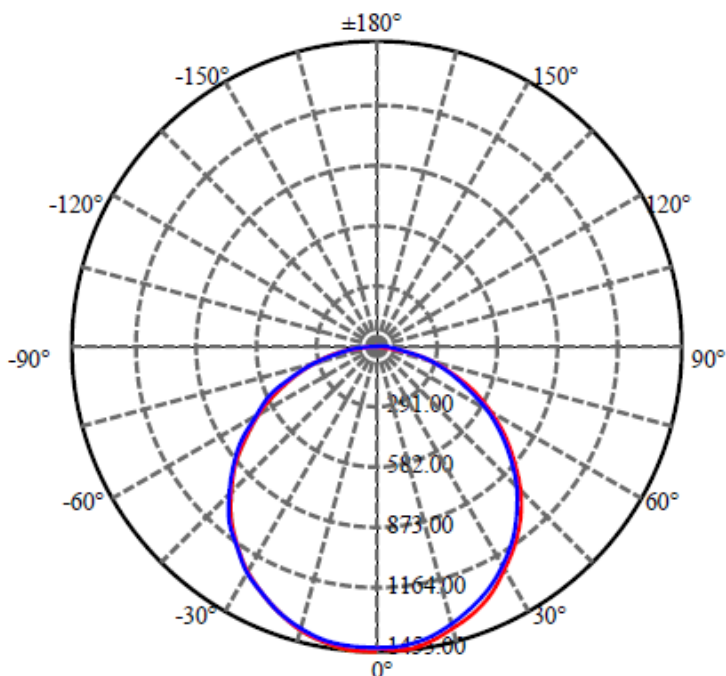

### PANEL LED SLIM 595x595mm

Referencia	Consumo	Temperatura color	Flujo Luminoso
SLIM60-40-40	40W	4000K	4150lm

#### MEDIDAS:

- PANEL LED DRIVER INCLUIDO
- Tipo de LED: SMD2835 240pcs.
- Potencia total: 40W
- Alimentación: 200-240V AC
- Frecuencia: 50/60Hz
- Grados de abertura: 120°
- Eficacia luminosa: >100 lm/W
- Factor de potencia >0,9
- Regulable: No
- CRI>80
- UGR<21
- Temperatura de trabajo: -20°C ~ 40 °C
- IP 20
- Marco de aluminio color blanco
- Vida útil promedio: 50.000 horas
- Garantía 3 años

## CURVA DISTRIBUCIÓN DE LUZ (UNIDAD: cd)

C180(Max): —

C0/C180: —

C90/C270: —

Field angle(10%I<sub>max</sub>):C0/180Left:81.8 Right:80.2

:C90/270Left:82.8 Right:80.2

Beam Angle(50%I<sub>max</sub>):C0/180Left:57.0 Right:55.9

### CURVA DISTANCIA-LUX

Max , Ave

Beam angle of C180plane113.11

C/ Carrerada, 4 P.I. Can Roca 08107 (Martorelles) BCN

93 570 67 25

[info@ledbay.es](mailto:info@ledbay.es) [pedidos@ledbay.es](mailto:pedidos@ledbay.es)