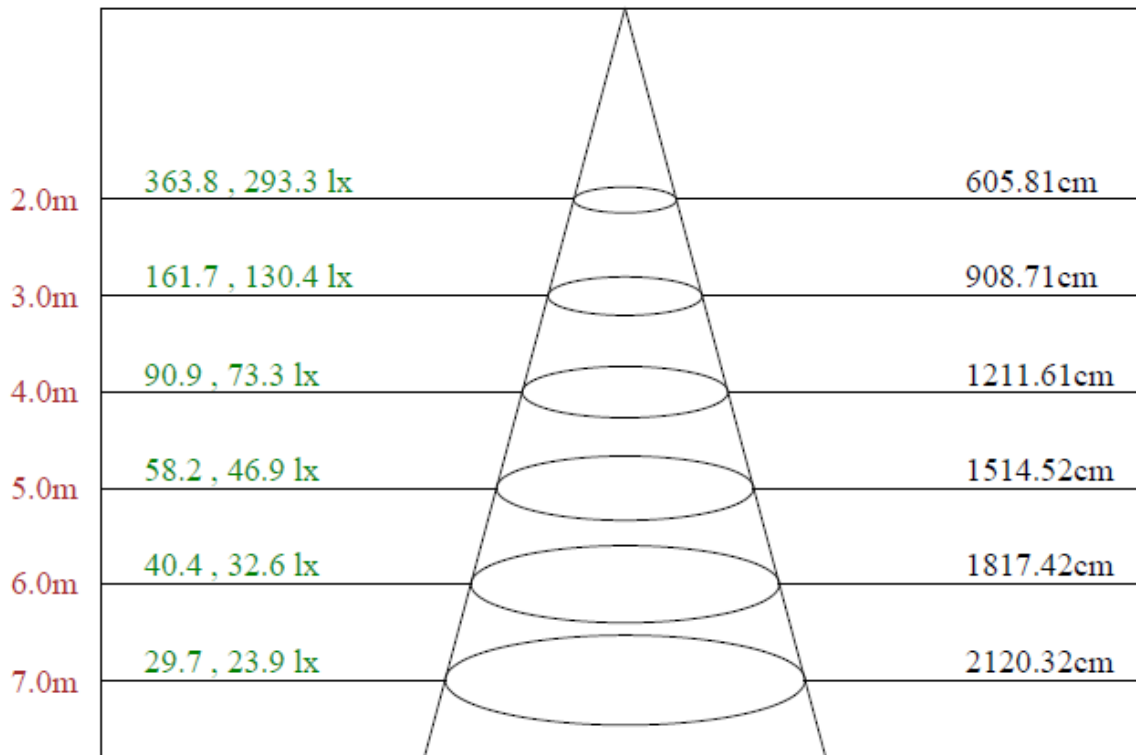

## CURVA DISTRIBUCIÓN DE LUZ (UNIDAD: cd)

C180(Max): —

C0/C180: —

C90/C270: —

Field angle(10%I<sub>max</sub>):C0/180Left:81.8 Right:80.2

:C90/270Left:82.8 Right:80.2

Beam Angle(50%I<sub>max</sub>):C0/180Left:57.0 Right:55.9

### CURVA DISTANCIA-LUX

Max , Ave

Beam angle of C180plane113.11

C/ Carrerada, 4 P.I. Can Roca 08107 (Martorelles) BCN

93 570 67 25

[info@ledbay.es](mailto:info@ledbay.es) [pedidos@ledbay.es](mailto:pedidos@ledbay.es)