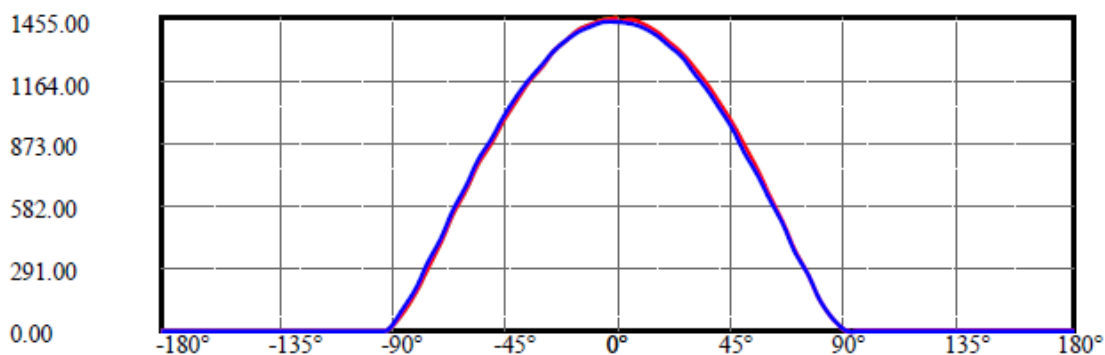

### PANEL LED SLIM 595x595mm

Referencia	Consumo	Temperatura color	Flujo Luminoso
SLIM60-40-40	40W	4000K	4150lm

#### MEDIDAS:

- PANEL LED DRIVER INCLUIDO
- Tipo de LED: SMD2835 240pcs.
- Potencia total: 40W
- Alimentación: 200-240V AC
- Frecuencia: 50/60Hz
- Grados de abertura: 120°
- Eficacia luminosa: >100 lm/W
- Factor de potencia >0,9
- Regulable: No
- CRI>80
- UGR<21
- Temperatura de trabajo: -20°C ~ 40 °C
- IP 20
- Marco de aluminio color blanco
- Vida útil promedio: 50.000 horas
- Garantía 3 años

## CURVA DISTRIBUCIÓN DE LUZ (UNIDAD: cd)

C180(Max): —

C0/C180: —

C90/C270: —

Field angle(10%I<sub>max</sub>):C0/180Left:81.8 Right:80.2

:C90/270Left:82.8 Right:80.2

Beam Angle(50%I<sub>max</sub>):C0/180Left:57.0 Right:55.9