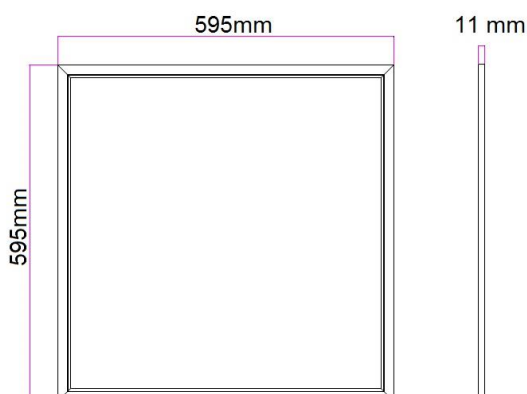

### PANEL LED SLIM 595x595mm

Referencia	Consumo	Temperatura color	Flujo Luminoso
SLIM60-40-40	40W	4000K	4150lm

#### MEDIDAS:

- PANEL LED DRIVER INCLUIDO
- Tipo de LED: SMD2835 240pcs.
- Potencia total: 40W
- Alimentación: 200-240V AC
- Frecuencia: 50/60Hz
- Grados de abertura: 120°
- Eficacia luminosa: >100 lm/W
- Factor de potencia >0,9
- Regulable: No
- CRI>80
- UGR<21
- Temperatura de trabajo: -20°C ~ 40 °C
- IP 20
- Marco de aluminio color blanco
- Vida útil promedio: 50.000 horas
- Garantía 3 años

## CURVA DISTRIBUCIÓN DE LUZ (UNIDAD: cd)

C180(Max): —

C0/C180: —

C90/C270: —

Field angle(10%I<sub>max</sub>):C0/180Left:81.8 Right:80.2

:C90/270Left:82.8 Right:80.2

Beam Angle(50%I<sub>max</sub>):C0/180Left:57.0 Right:55.9

### CURVA DISTANCIA-LUX

Max , Ave

Beam angle of C180plane113.11

C/ Carrerada, 4 P.I. Can Roca 08107 (Martorelles) BCN

93 570 67 25

[info@ledbay.es](mailto:info@ledbay.es) [pedidos@ledbay.es](mailto:pedidos@ledbay.es)