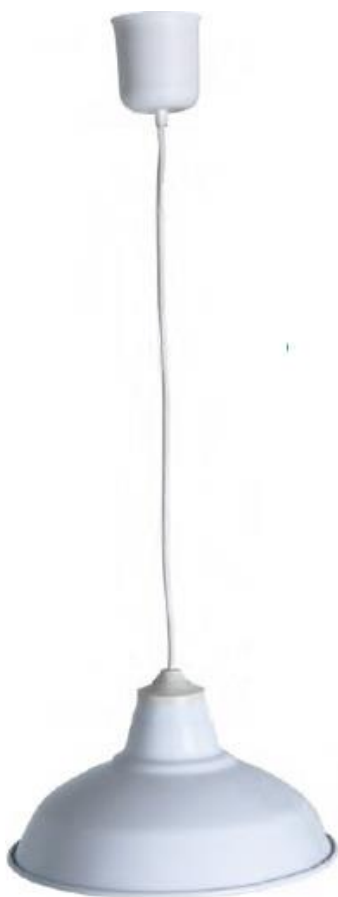

CONTAI

Datos Técnicos	
Tipo	CAMPANA METAL
Color	-Blanco -Aluminio
Voltaje	220-240V
IP	IP20
	E27
Dimensiones B x H x A:	
275 x 185 x 670 mm	

Bombillas NO incluidas
Montaje suspendido en techo

Regulable en altura
Diseño atemporal