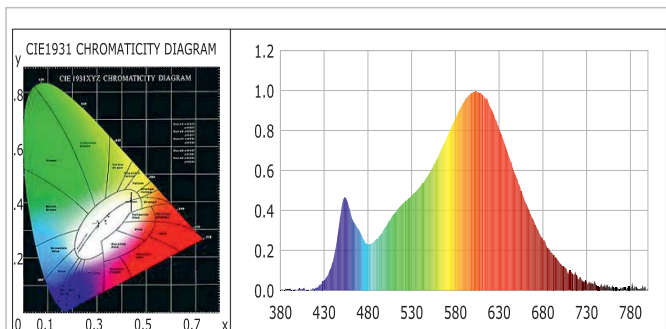

- Salones, comedores y especialmente en iluminación de mesillas de noche, luminarias de pared o techo.

Dimensiones (mm)

Longitud total (L):	78
Diámetro (D):	45

Datos Técnicos

Tipo	SMD LED
Color	3000
Lúmenes	505
Casquillo	E27
Potencia	5 W
Equivalencia	=60 W
Voltaje	175-265V
Ángulo	180°
Hz / A / FP	50 / 0,04 / 0,52
Material	Aluminio / Termoplástico
Vida útil	30.000
Nº encendidos	30.000
Libre de mercurio	SI
Regulable	NO
Código de barras	8435105594420
Und. embalaje	10/100

color
3000k

505
Lumens

5W
=60W

E-27

175 V
265 V

30,000h

~~REGULABLE~~

180°