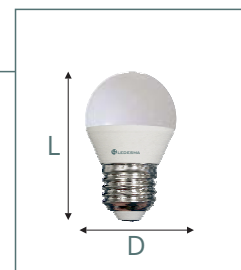

G45

Descripción

Ref: 09442

G45 4LED proporcionan un efecto suave y difuso, ofreciendo una duración única, esta bombilla esta fabricada en aluminio termoplástico para su mejor disipación y durabilidad.

Aplicaciones

- Salones, comedores y especialmente en iluminación de mesillas de noche, luminarias de pared o techo.

Dimensiones (mm)

Longitud total (L):	78
Diámetro (D):	45

Datos Técnicos

Tipo	SMD LED
Color	3000
Lúmenes	505
Casquillo	E27
Potencia	5 W
Equivalencia	=60 W
Voltaje	175-265V
Ángulo	180°
Hz / A / FP	50 / 0,04 / 0,52
Material	Aluminio / Termoplástico
Vida útil	30.000
Nº encendidos	30.000
Libre de mercurio	SI
Regulable	NO
Código de barras	8435105594420
Und. embalaje	10/100

color
3000k

505
Lumens

5W
=60W

E-27

175 V
265 V

30,000h

~~REGULABLE~~

180°