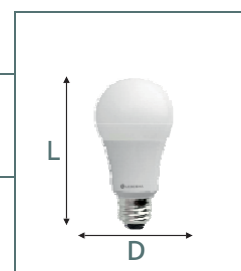

LEDESMA

A60 DIM

Descripción

Ref: 09595

A60 DIM 4LED proporcionan un efecto suave y difuso, ofreciendo una duración única, esta bombilla está fabricada en aluminio termoplástico para su mejor disipación y durabilidad.

Aplicaciones

- Salones, habitaciones, comedores, despachos y ambientes generales de iluminación tanto en pared como techo.

Dimensiones (mm)

Longitud total (L):	120
Diámetro (D):	60

Datos Técnicos

Tipo	SMD LED
Color	3000
Lúmenes	900
Casquillo	E27
Potencia	10 W
Equivalencia	=75 W
Voltaje	175-265V
Ángulo	270°
Hz / A / FP	50 / 0,05 / 0,77
Material	Aluminio / Termoplástico
Vida útil	30.000
Nº encendidos	30.000
Libre de mercurio	SI
Regulable	SI
Código de barras	8435105595953
Und. embalaje	10/100