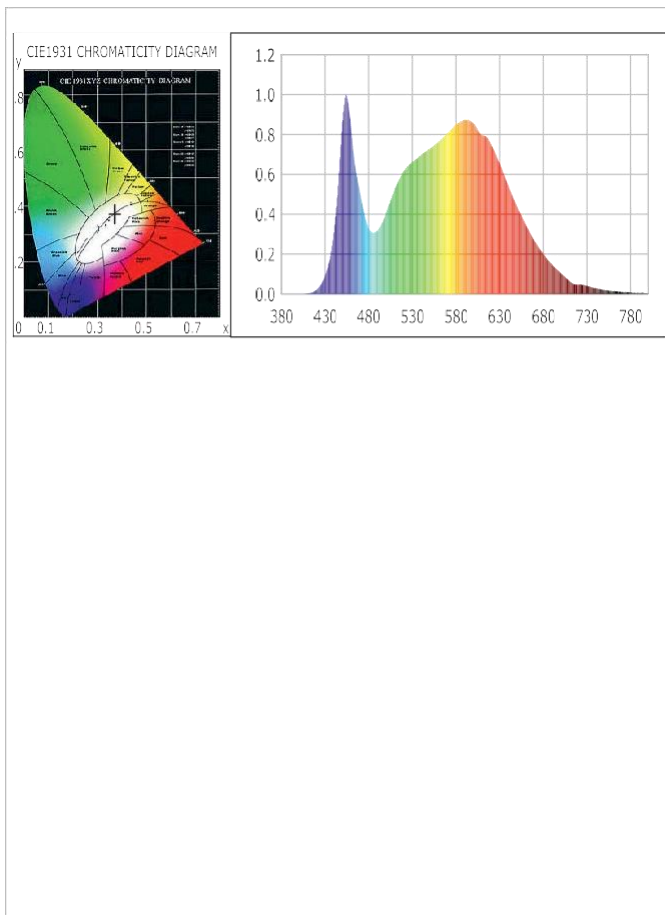

### Descripción

Ref: 10883

TECH BLANCO es la luminaria perfecta para suprimir las pantallas 4x18 de techo desmontable, cuenta con varios accesorios diferentes para empotrar poner de superficie o colgar.

### Dimensiones (mm)

Diámetro total (L):	600
Altura (D):	600
Corte inst:	570*570

### Datos Técnicos

Tipo	SMD LED
Color	4000
Lúmenes	3400
Protección (IP)	IP20
Potencia	42 W
Equivalencia	
Voltaje	85-265V
Ángulo	120°
Hz / A / FP	50 / 0,43 / 0,70
Material	Aluminio y plástico
Vida útil	50.000
Nº encendidos	30.000
Libre de mercurio	SI
Regulable	NO
Código de barras	8435105508830
Und. embalaje	1/5