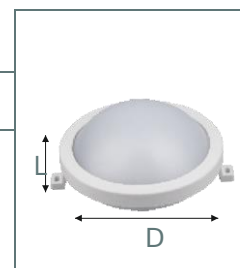

LEDESMA

DAVIE

Descripción

Ref: 32508

DAVIE proporciona un efecto de luz suave y difusa, gracias a su diseño y variedad de medidas puede cubrir cualquier necesidad donde no pueda ser empotrado.

Aplicaciones

- Ideal para instalar en lugares de paso y cualquier zona exterior.

Dimensiones (mm)

Diámetro total (D): 190

Altura (L): 79

Datos Técnicos

Tipo	SMD LED
Acabado	Blanco
Color	4000
Lúmenes	960
protección (IP)	IP54
Potencia	12 W
Voltaje	100-240V
Ángulo	120º
Clase	I
Hz / A / FP	50 / 0,04 / 0,46
Material	PVC / policarbonato
Vida útil	30.000
Nº encendidos	50.000
Libre de mercurio	SI
Regulable	NO
Código de barras	8435105525080
Und. embalaje	1/20