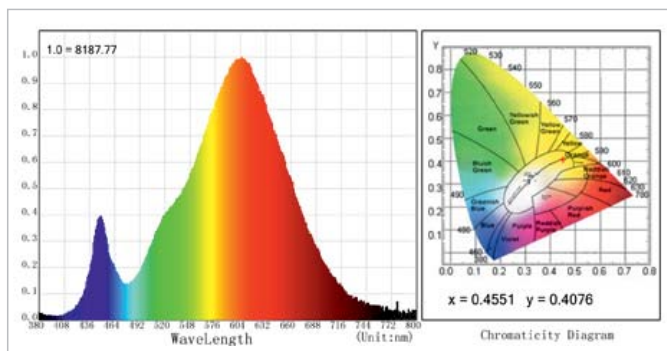

FICHA TECNICA

BLAT 18W

Descripción

- *Panel de superficie de led.
- *Sustitución directa downlight tradicional.
- *Fabricada en aluminio y difusor opal.
- *Importante ahorro de energía.
- *Iluminación respetuosa con el medio ambiente.
- *No regulable.
- *Mas de 30000 horas de vida.
- *Instalación en cualquier superficie.
- *Clase energetica A+