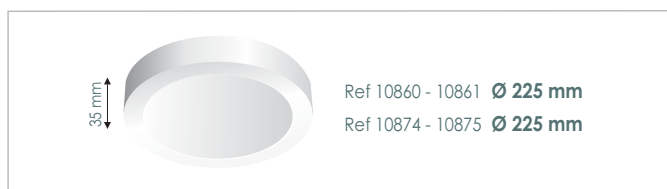

FICHA TECNICA

BLAT 18W

Descripción

- *Panel de superficie de led.
- *Sustitución directa downlight tradicional.
- *Fabricada en aluminio y difusor opal.
- *Importante ahorro de energía.
- *Iluminación respetuosa con el medio ambiente.
- *No regulable.
- *Mas de 30000 horas de vida.
- *Instalación en cualquier superficie.
- *Clase energetica A+

F

}

LED

Las lamparas de esta luminaria no son recambiables

874/2012

color 3000k

color 6000k

18W