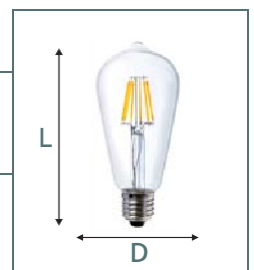

ST64

Descripción

Ref: 09365

St64 F-LED es una imitación perfecta a las lamparas clásicas de filamento de carbono pero en tecnología LED, con ello conseguimos un toque vintage.

Aplicaciones

- Aplicaciones domesticas
- Lamparas de techo.
- Lamparas de exterior.

Dimensiones (mm)

Longitud total (L): 140
Diámetro (D): 64

Datos Técnicos

Tipo	6 Filamentos LED
Color	2700
Lúmenes	650
Casquillo	E27
Potencia	6 W
Equivalencia	=60 W
Voltaje	85-265V
Ángulo	360°
Hz / A / FP	50 / 0,04 / 0,56
Material	Cristal / Aluminio
Vida útil	30.000
Nº encendidos	30.000
Libre de mercurio	SI
Regulable	NO
Código de barras	8435105593652
Und. embalaje	1/10