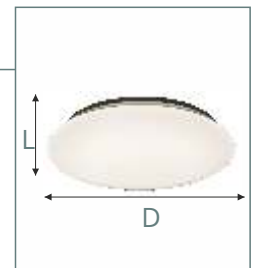

### Descripción

Ref: 10661

TUEK plafón redondo blanco de gran formato fabricado en chapa de aluminio y difusor de plástico.

### Dimensiones (mm)

Diametro total (L):	790
Altura (D):	108