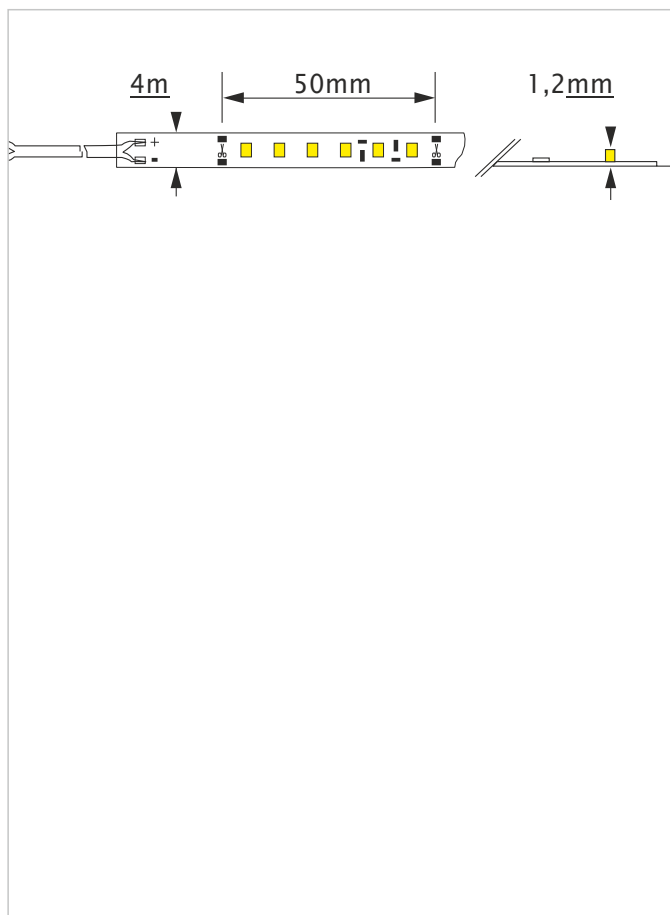

LEDESMA

CERDEÑA

Descripción

Ref: 54034

CERDEÑA Tiras led SMD2216 elaboradas con un material flexible en el cual permite adaptarlas a cualquier superficie gracias a su adhesivo 3M.

Aplicaciones

- Ideal para zonas de interior donde queramos dar un toque decorativo tanto en hogar como en lugares de trabajo etc...

Dimensiones (mm)

Dimensión rollo:	5000
Ancho:	4
Alto:	1,2

Datos Técnicos

Tipo	SMD2216
Color	3000
Lúmenes	3780
protección (IP)	IP20
Potencia total	48 W
Nº Leds	600
Voltaje	24V
Ángulo	120º
Medidas corte(mm)	50
Vida útil	50.000
Nº encendidos	100.000
Regulable	SI
Código de barras	8435105540346
Und. embalaje	1/5