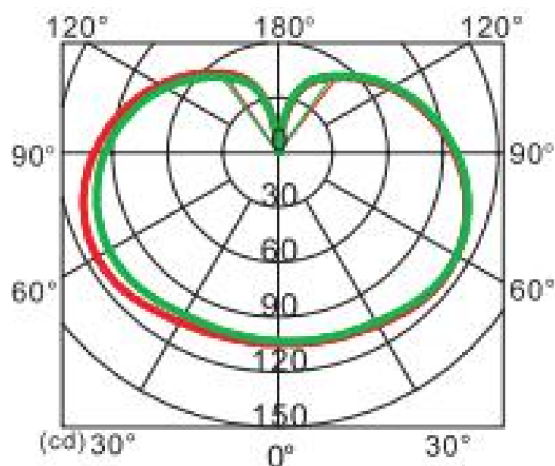

BOMBILLA LED ESTÁNDAR 300°

Referencia	Consumo	Temp. color	lumen
ST65-11-30	11W	3000K	1050lm
ST65-11-40	11W	4000K	1100lm

- Bombilla LED tipo Estándar
- Tipo de Led: chip Epistar SMD 2835 14pcs
- Consumo: 11w
- Alimentación 220~240V AC
- Frecuencia 50/60Hz
- PF>0,6
- Grados de apertura: 300°
- CRI>83
- Vida útil del LED: 40.000 horas
- Regulable: No
- Excelente disipación térmica PC+Aluminio
- Temperatura de trabajo: -25 °C ~ 50 °C
- IP 20
- Medidas: ALTURA: 123mm DIÁMETRO: 65mm

— C0/180 — C90/270
Beam Angle: 300°