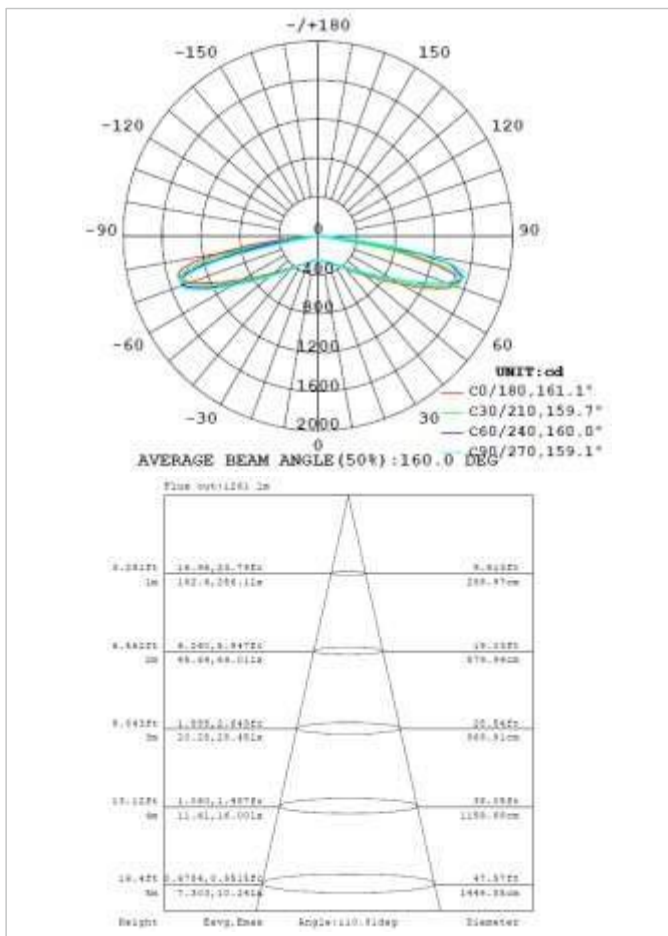

color
4000k

3600
Lumens

42W

IP 20

220 V
240 V

35,000h

REGULABLE

120°

30,000

Ra ≥ 80

RoHS COMPLIANT