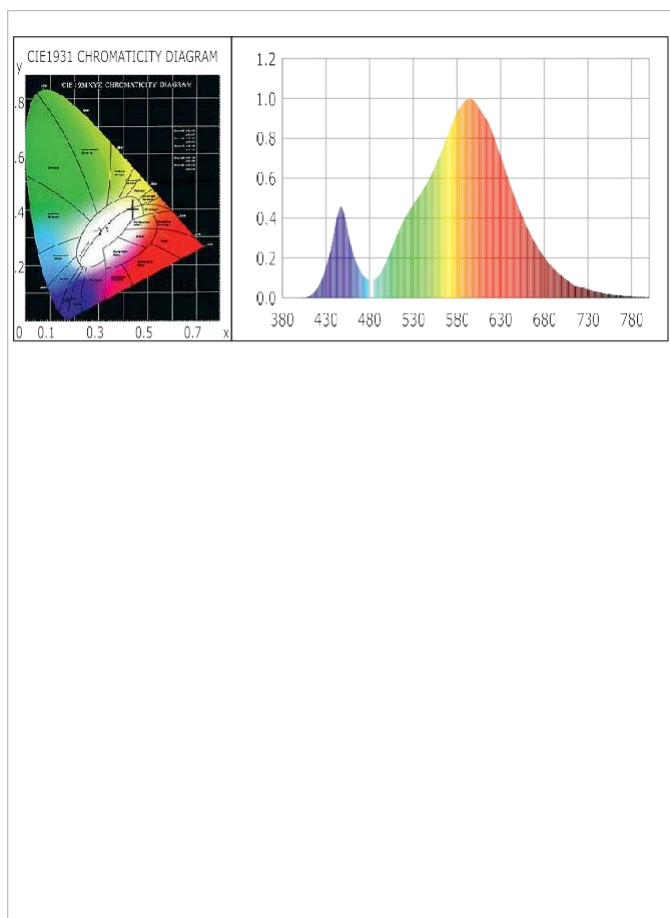

SLIM BLANCO

Descripción

Ref: 10751

SLIM BLANCO proporciona un efecto de luz suave y difusa, gracias a su diseño y variedad de medidas puede cubrir cualquier necesidad tanto comercial como doméstica.

Aplicaciones

- Ideal para Salones, baños, cocinas, pasillos, recepciones, oficinas, hoteles, restaurantes, galerías etc.....

Dimensiones (mm)

Diámetro total (L):	225
Altura (D):	19
Corte instalación:	200

Datos Técnicos

Tipo	SMD LED
Color	3000
Lúmenes	1600
Protección (IP)	IP20
Potencia	18 W
Equivalencia	
Voltaje	85-265V
Ángulo	140°
Hz / A / FP	50 / 0,09 / 0,70
Material	Aluminio y plástico
Vida útil	50.000
Nº encendidos	30.000
Libre de mercurio	SI
Regulable	NO
Código de barras	8435105507512
Und. embalaje	1/20