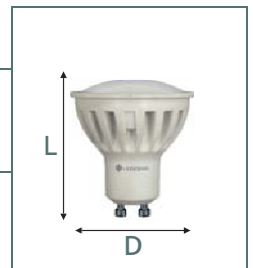

GU10 DIM

Descripción

Ref: 09590

GU10 SMD directa a la red ha sido diseñada para sustituir a las halogenas dicroicas convencionales, su forma y potencia la hace ideal para lugares domésticos y comerciales.

Aplicaciones

- Todas las aplicaciones domesticas
- Recepciones, pasillos, oficinas, hoteles etc...

Dimensiones (mm)

Longitud total (L):	56
Diámetro (D):	50

Datos Técnicos

Tipo	SMD LED
Color	3000
Lúmenes	500
Casquillo	GU10
Potencia	6 W
Equivalencia	=50 W
Voltaje	170-265V
Ángulo	120°
Hz / A / FP	50 / 0,04 / 0,55
Material	Aluminio / Termoplastico
Vida útil	30.000
Nº encendidos	30.000
Libre de mercurio	SI
Regulable	SI
Código de barras	8435105595908
Und. embalaje	10/100