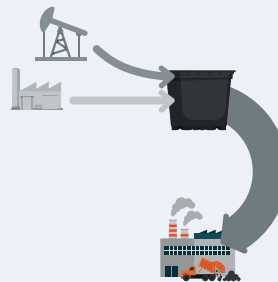

Recyclable

- + 100 % reciclable
 - NIR detectable
 - Verificado método de hundimiento y flotación
- + Fabricado de
 - plástico = PCR²/PIR³/material nuevo
 - color (Masterbatch)
 - aditivos
- + Certificado ⁴
- + Tamaños principales disponibles en almacén
- + Colores: Recyclable amarillo/gris, Recyclable rosa/gris, Recyclable rojo/gris, Recyclable morado/gris, Recyclable lavanda/gris, Recyclable verde claro/gris, Recyclable blanco/gris, Recyclable naranja/gris
- + Otros colores bajo demanda
- + Imprimible

³ PIR = material de reciclado posindustrial

Black

- + Fabricado de
 - plástico = PIR³/material nuevo
 - color (Masterbatch)
 - aditivos
- + Imprimible

⁴ para la mayoría de productos

Excelente y certificado.