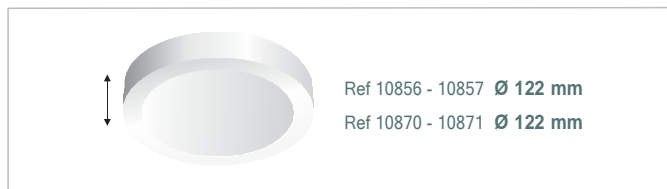

BLATBLANCO

35 mm

Descripción.

- *Panel de superficie de led.
- *Sustitución directa downlight tradicional.
- *Fabricada en aluminio y difusor opal.
- *Importante ahorro de energía.
- *Iluminación respetuosa con el medio ambiente.
- *No regulable.
- *Mas de 30000 horas de vida.
- *Instalación en cualquier superficie.
- *Clase energética A+