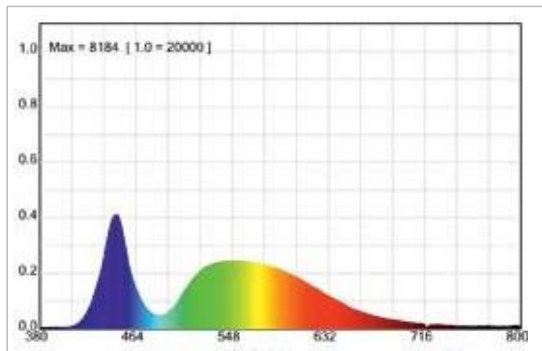

BLATBLANCO

35 mm

Descripción.

- *Panel de superficie de led.
- *Sustitución directa downlight tradicional.
- *Fabricada en aluminio y difusor opal.
- *Importante ahorro de energía.
- *Iluminación respetuosa con el medio ambiente.
- *No regulable.
- *Mas de 30000 horas de vida.
- *Instalación en cualquier superficie.
- *Clase energética A+