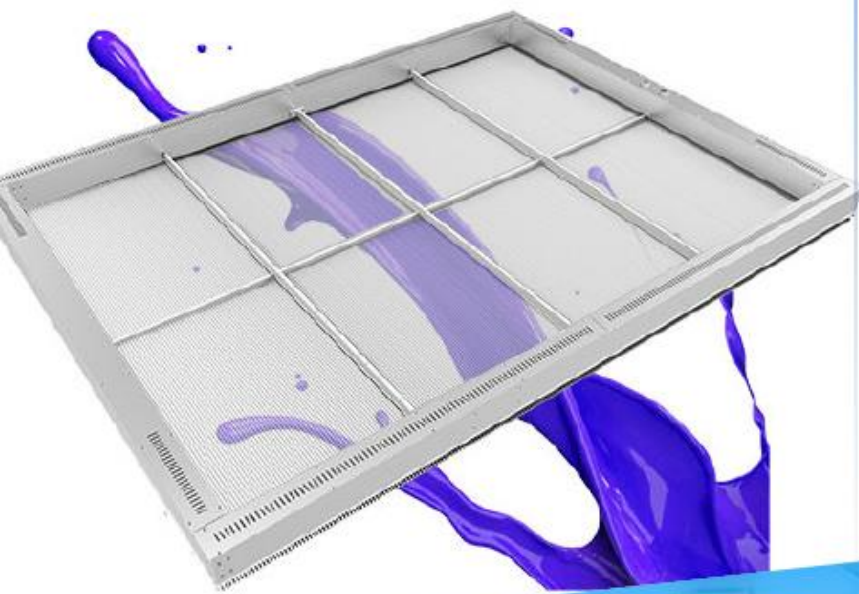

## Transparencia máxima

Este tipo de pantalla pasa casi inadvertida cuando está apagada. El soporte de los LED es semi-transparente y pasa desapercibido. Esto permite la entrada de luz al interior de la tienda al tiempo que permite a los clientes observar los productos en el interior del escaparate.

# Pantallas Glass semi-transparentes

Pantalla apagada

Pantalla encendida

## Mínimo impacto visual

Facilita una buena visión del interior de la tienda gracias a su gran transparencia. Gracias a su alto grado de transparencia también permite el paso de luz desde el exterior al interior de su establecimiento, algo que no ocurre con las pantallas LED tradicionales con soporte opaco. El efecto que produce es de imágenes etéreas que parecen flotar en el aire, lo que multiplica la efectividad de su capacidad para atraer la atención.

# Pantallas Glass semi-transparentes