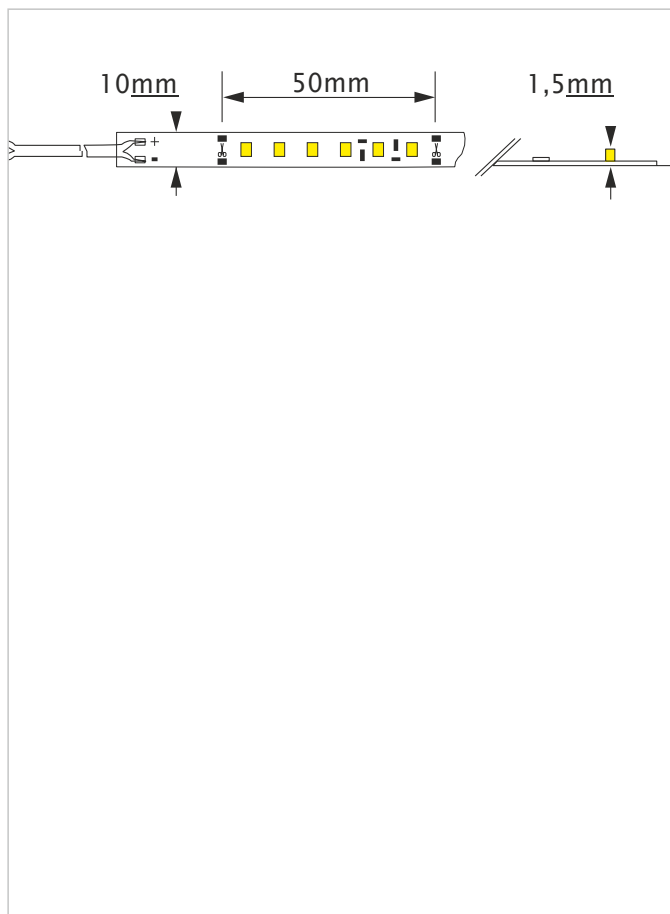

## DENVER

### Descripción

Ref: 54055

DENVER Tiras led SMD3528 elaboradas con un material flexible en el cual permite adaptarlas a cualquier superficie gracias a su adhesivo 3M.

### Dimensiones (mm)

Dimensión rollo:	5000
Ancho:	100
Alto:	1,5