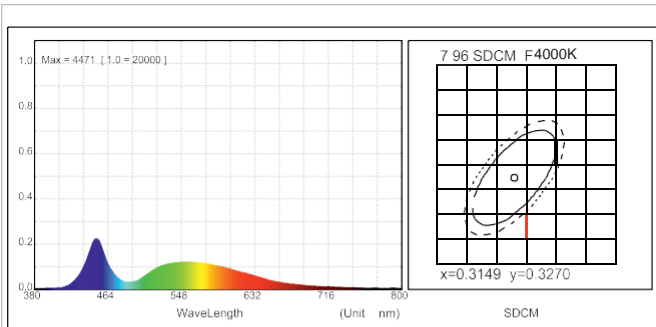

Datos Técnicos

Tipo	COB LED
Color	4000
Lúmenes	2750
Protección (IP)	IP44
Potencia	30 W
Equivalencia	
Voltaje	85-265V
Ángulo	60°
Hz / A / FP	50 / 0,19 / 0,65
Material	Aluminio y cristal
Vida útil	50.000
Nº encendidos	30.000
Libre de mercurio	SI
Regulable	NO
Código de barras	8435105507321
Und. embalaje	1/20