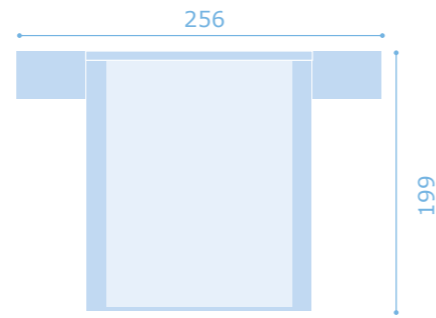

SAX011

SAX012