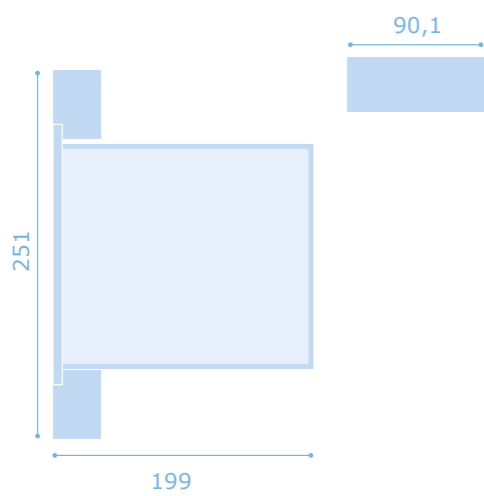

SAX 007

mediterranean bedrooms