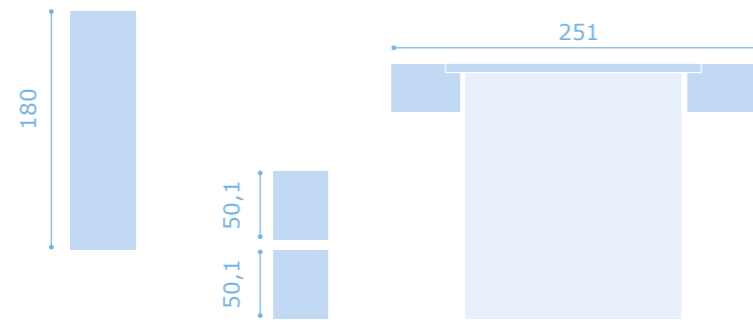

SAX 020

armarios 45 cm

armario 1 puerta 45
(derecha-izquierda)

armarios 90 cm

armario 2 puertas 90

armario 2 puertas
y 2 cajones 90

armarios 180 cm

armario 4 puertas 180