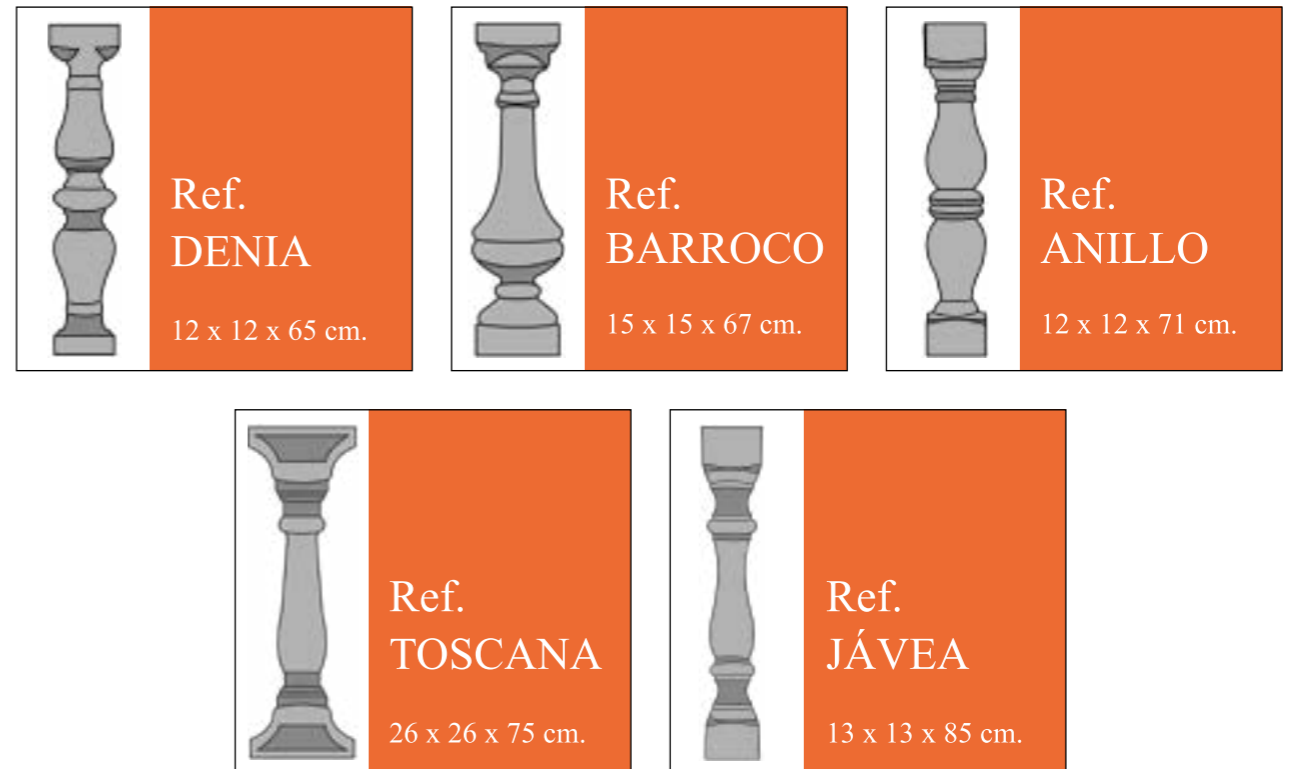

Mod. DENIA, 65 cm.

BALAUSTRÉS

Ref. CIPRÉS

12 x 12 x 45 cm.
12 x 12 x 75 cm.
12 x 12 x 85 cm.

Ref. COPA

12 x 12 x 60 cm.

Ref. PALOMO

12 x 12 x 45 cm.
12 x 12 x 65 cm.
12 x 12 x 75 cm.

Ref. MENUT

12 x 12 x 35 cm.

— **TODOS LOS MODELOS SE FABRICAN PARA ESCALERA** —

Mod. ANILLO, 71 cm.

BALAUSTRÉS

— **TODOS LOS MODELOS SE FABRICAN PARA ESCALERA** —

BASES Y PASAMANOS BALAUSTRADA

PILAR BALAUSTRADA

	<p>Ref. CUADRADO</p> <p>20 x 20 x 100 cm. 20 x 20 x 90 cm. 20 x 20 x 70 cm. 25 x 25 x 100 cm.</p>		<p>Ref. ESTRIAS</p> <p>22 x 22 x 100 cm. 25 x 25 x 100 cm. 18 x 18 x 90 cm.</p>		<p>Ref. REDONDO</p> <p>22 x 22 x 100 cm. 25 x 25 x 100 cm. 18 x 18 x 90 cm.</p>
--	--	--	--	--	--