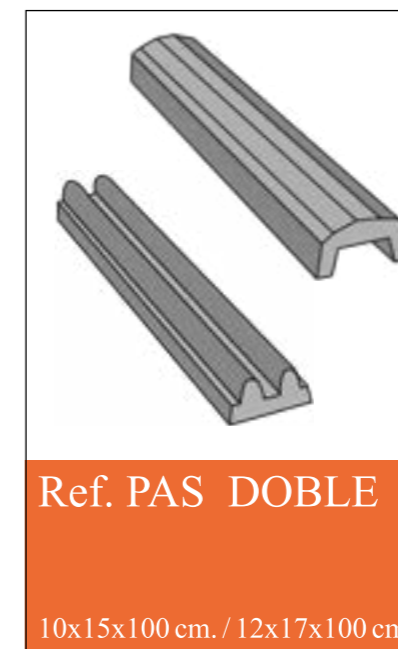

Ref. MENUT

12 x 12 x 35 cm.

— **TODOS LOS MODELOS SE FABRICAN PARA ESCALERA** —

Mod. ANILLO, 71 cm.

BALAUSTRÉS

— **TODOS LOS MODELOS SE FABRICAN PARA ESCALERA** —

BASES Y PASAMANOS BALAUSTRADA

PILAR BALAUSTRADA