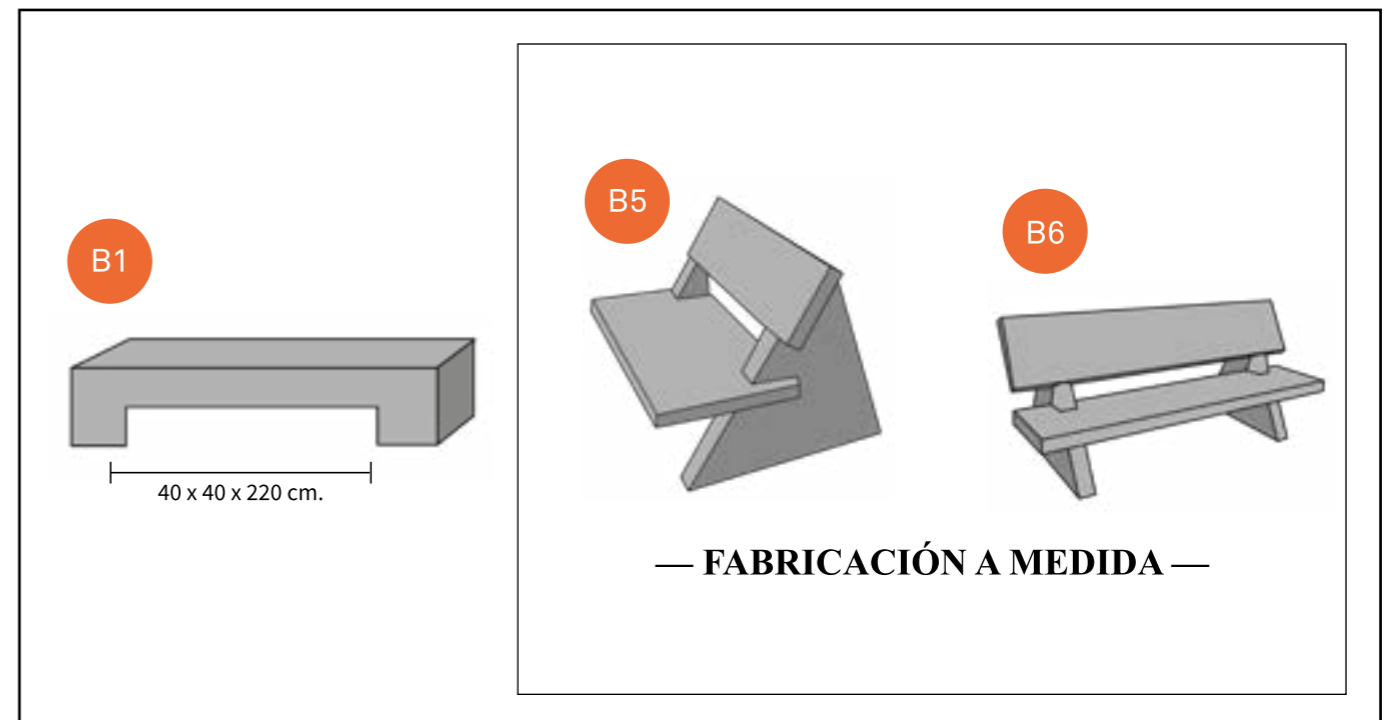

MOBILIARIO URBANO