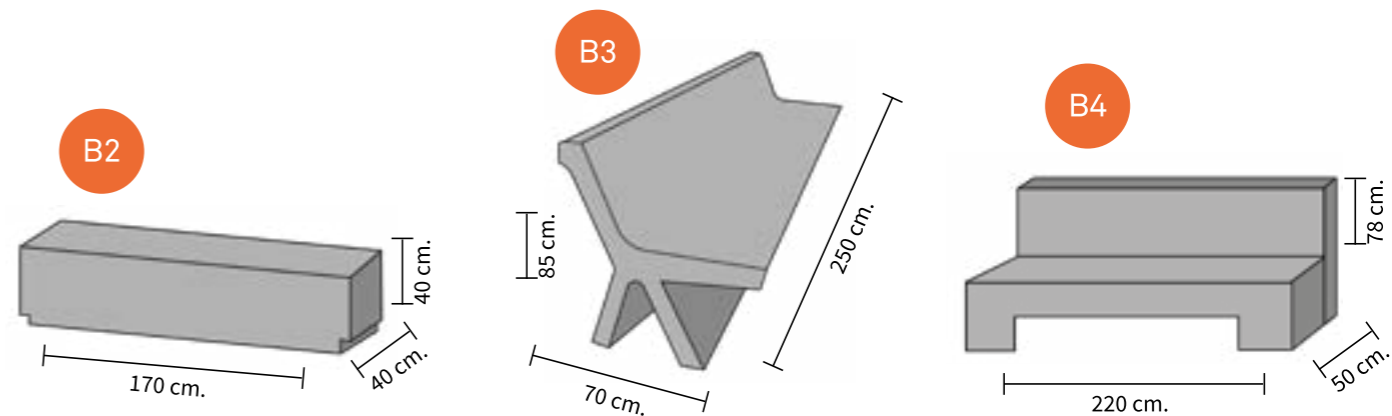

MOBILIARIO URBANO