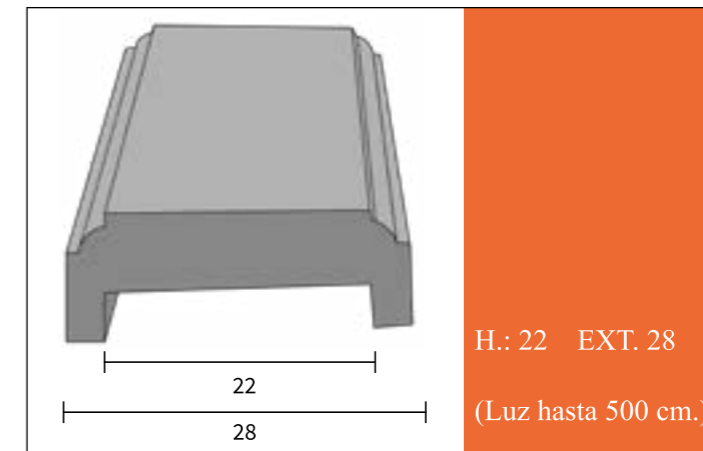

ARCO

— FABRICACIÓN A MEDIDA —