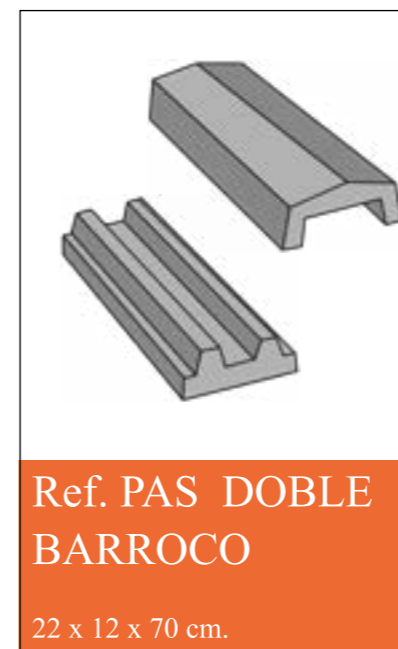

Ref. MENUT

12 x 12 x 35 cm.

— **TODOS LOS MODELOS SE FABRICAN PARA ESCALERA** —

Mod. ANILLO, 71 cm.

BALAUSTRÉS

— **TODOS LOS MODELOS SE FABRICAN PARA ESCALERA** —

BASES Y PASAMANOS BALAUSTRADA

PILAR BALAUSTRADA