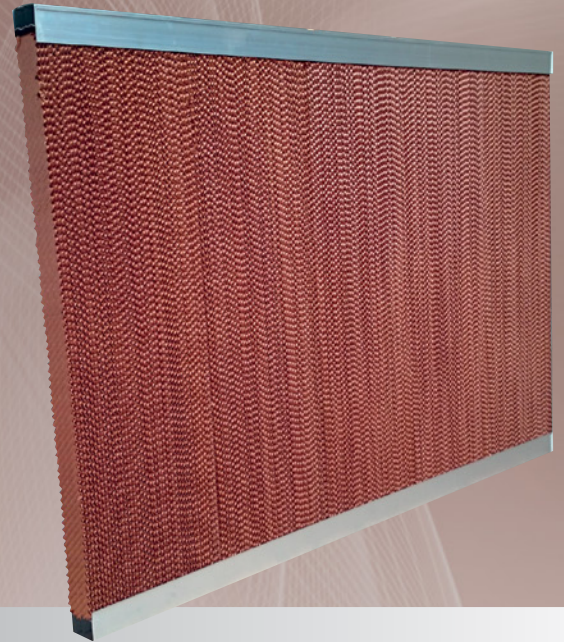

CORTINAS DE REFRIGERACIÓN

Sistema de refrigeración
con paneles evaporativos

Perfiles de aluminio empalmables
para hacer paredes de refrigera-
ción de la medida que queramos

PANELES EVAPORATIVOS

MEDIDAS STANDAR	ALTURA	500 / 1000 / 1500 / 1800 / 2000 mm
	ANCHO	600 mm
	GROSOR	100 / 150 mm