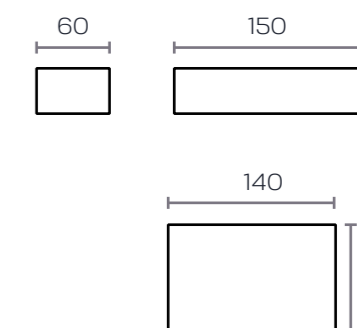

099) **Kirazz**
salones

base

roble

combinable

soul blanco