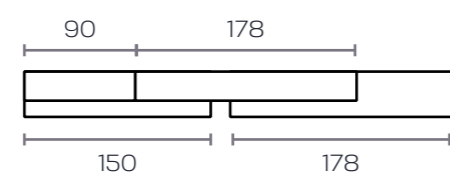

roble

detalle interior
bajo TV 2 puertas
y 2 cajones

detalle interior aparador 150 de 2 puertas, 2 cajones y 5 huecos

Kirazz
salones 074

base soul blanco
combinable soul blanco

075) Kiraz22 salones

base roble
combinable roble