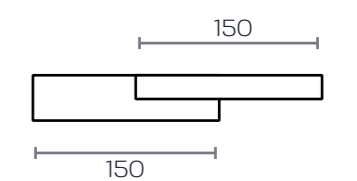

088) — Kiraz22
salones

base soul blanco
combinable roble