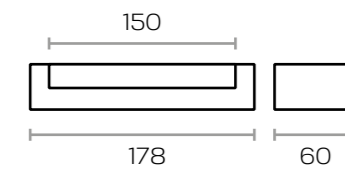

terminales

aparadores

módulos

módulos 90 x 135	mód. 3p 2h						
	m. vitrina 2p 2c						
	mód. 2p 2h						
	m. vitrina 2p 2c						
	mód. 2p 5h						

módulos colgados

mesas de centro	estanterías con trasera						
	módulos altos	3 huecos					
		fijas					
elevables							

extensibles

rectangular extensible 140
roble

rectangular extensible 140
soul blanco

pata deslizante 135
roble

pata deslizante 135
soul blanco

cuadrada libro 90
roble

cuadrada libro 90
soul blanco

fija

cuadrada fija 90
roble

cuadrada fija 90
soul blanco

Kira
22

Kirazz salones (051)

- base
- sout blanco
- combinable
- roble

detalle interior módulo terminal derecho soul blanco

Kirazz
salones 052

base roble
combinable soul blanco