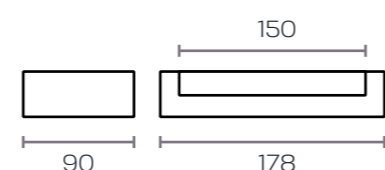

Kirazz
salones 057

base

roble

combinable

ebony