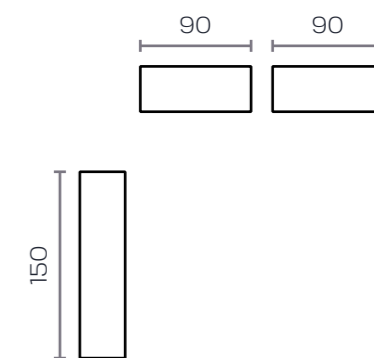

058) — Kira22
salones

base soul blanco

combinable soul blanco