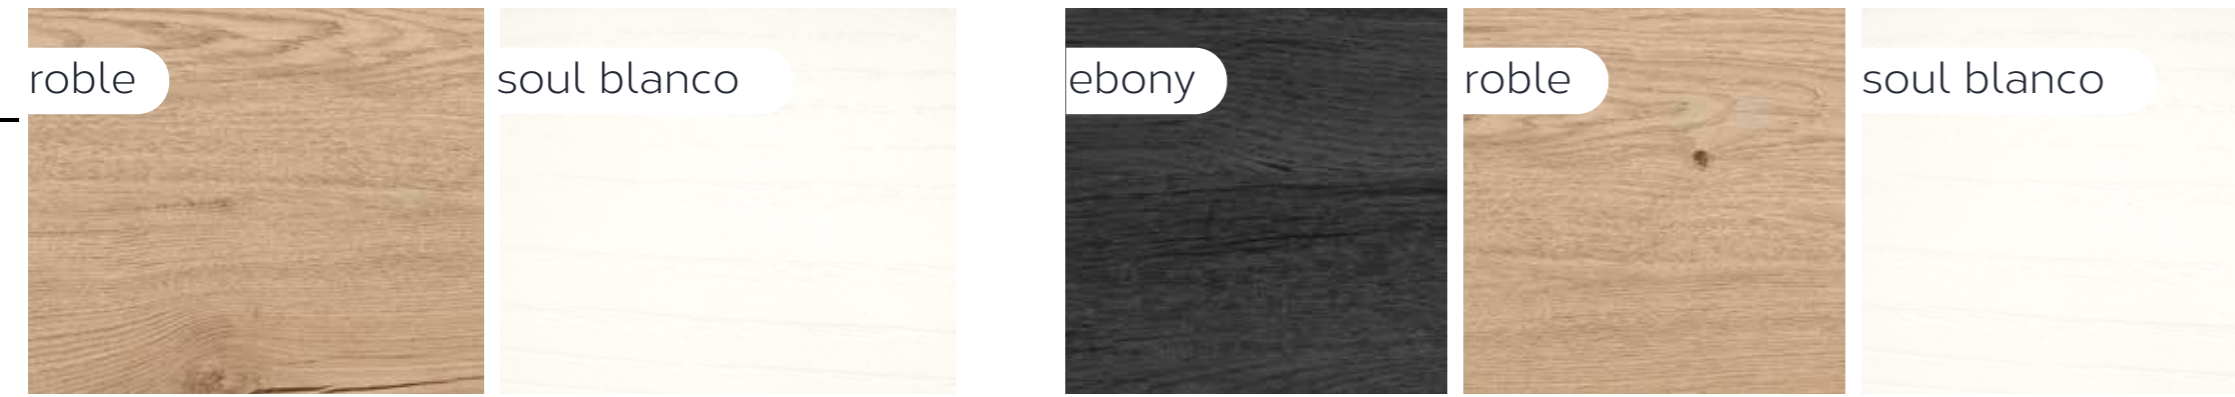

base roble

mesa centro TOP

Kirazz salones 108

base soul blanco

110) Kirazz salones

base soul blanco

Kira22
acabados

colores base