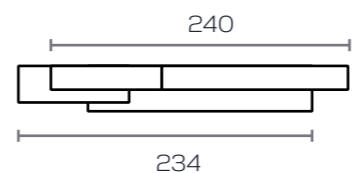

base roble
combinable sout blanco

071) Kira22
salones

base

roble

combinable

ebony

detalle interior módulo terminal izquierdo ebony con kit led para estante

detalle interior módulo 90 x 135 3 puertas y 2 huecos